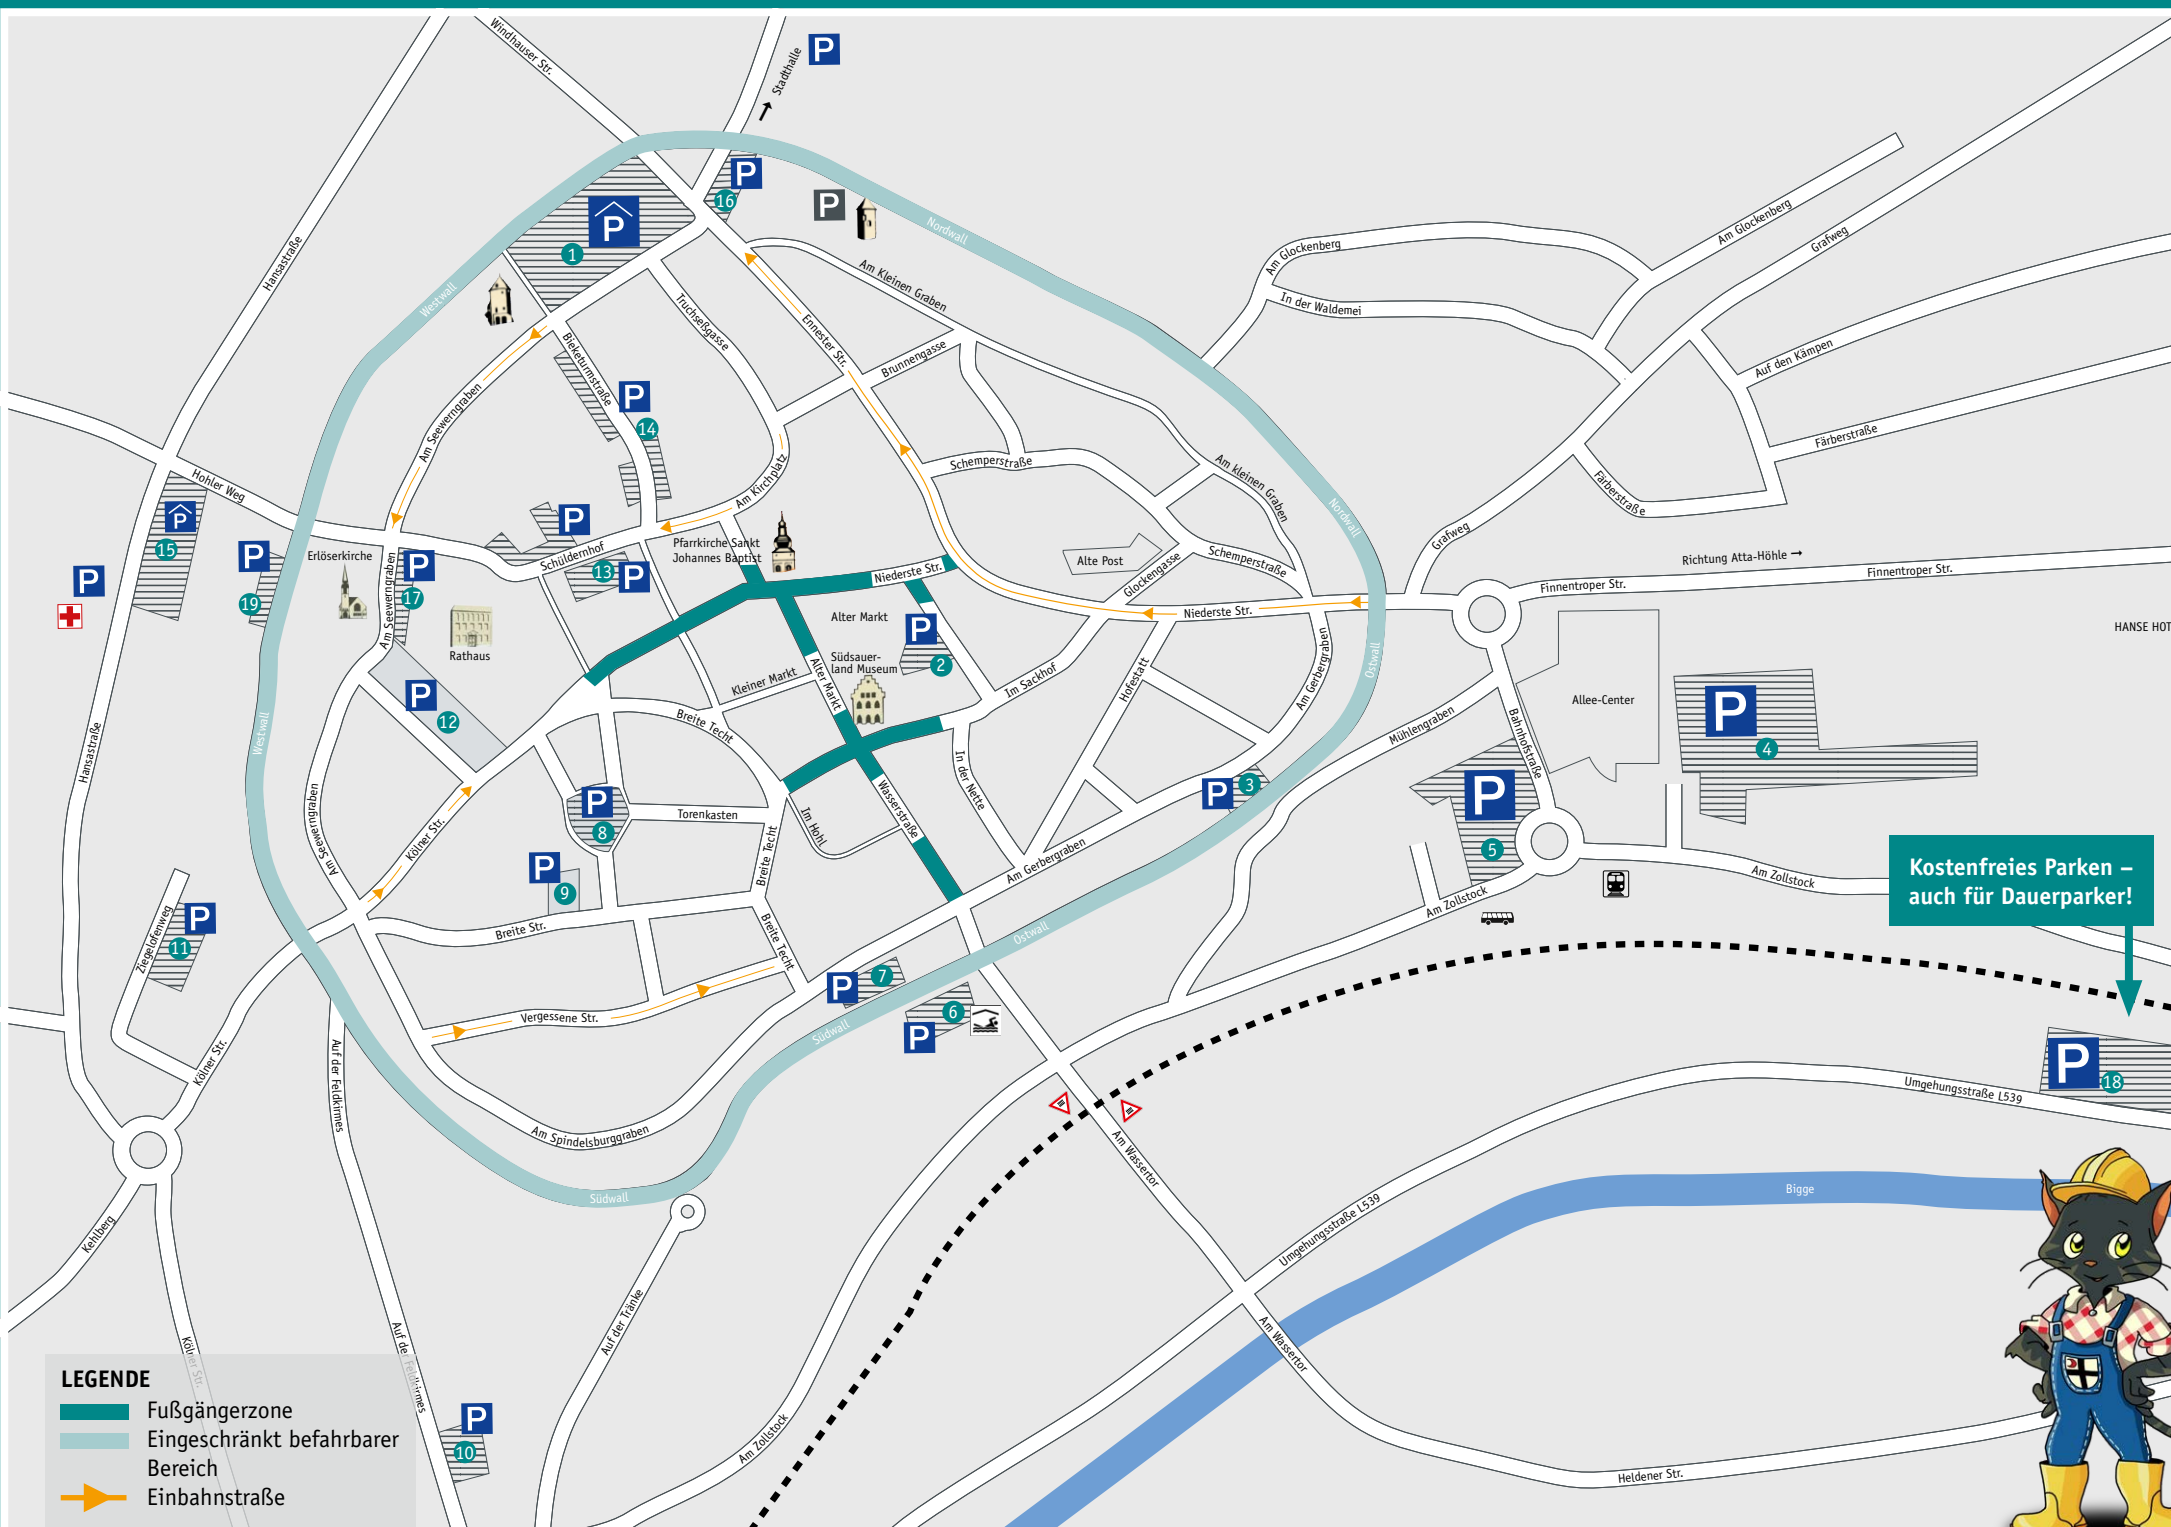

Weitere Informationen:

www.attendorn.de
www.attendorn-innenstadt2022.de

Stand: 06/2020